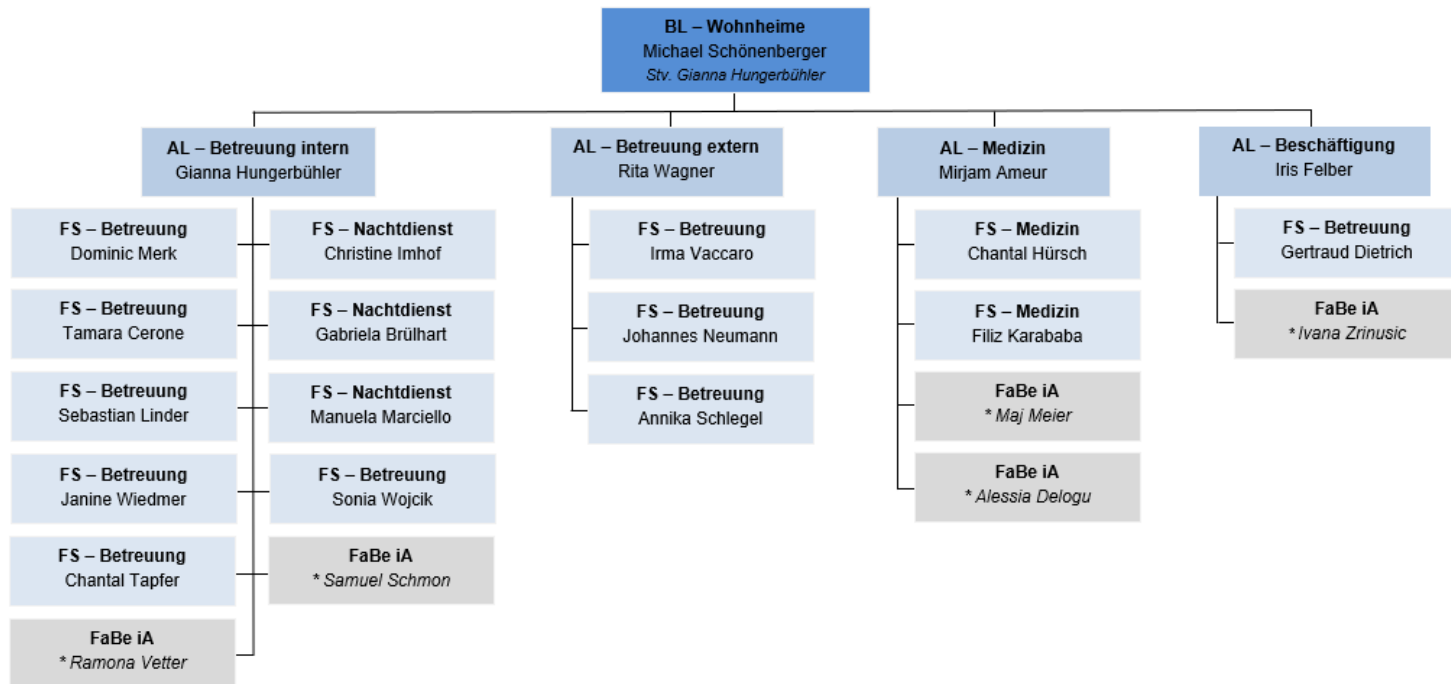

# ABA - Werkstätten

# ABA - Dienste

\* Befristete Anstellung

- BL – Bereichsleitung
- ZD – Zentrale Dienste
- AL – Abteilungsleitung
- FS/GL – Fachstelle/Gruppenleitung
- Praktika/Ausbildungen

# ABA - Wohnheime

\* Befristete Anstellung

- BL – Bereichsleitung
- ZD – Zentrale Dienste
- AL – Abteilungsleitung
- FS/GL – Fachstelle/Gruppenleitung
- Praktika/Ausbildungen