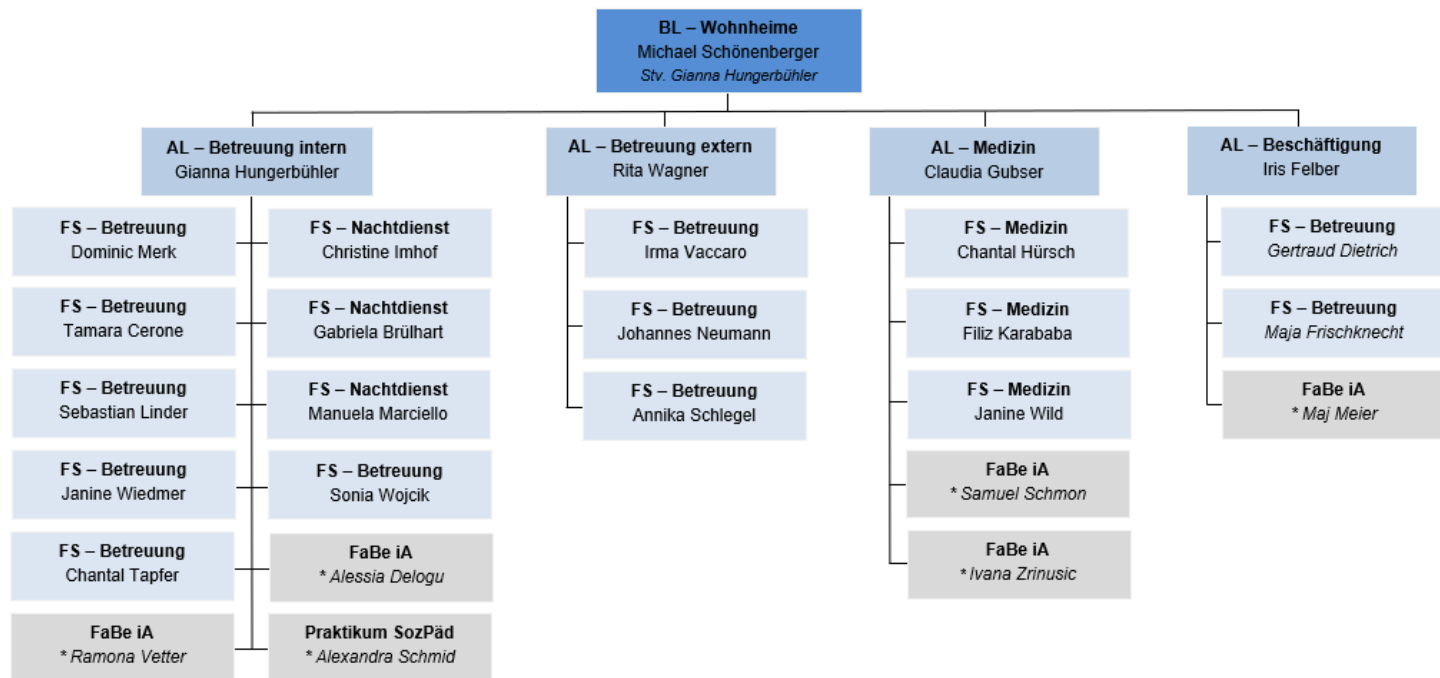

Genossenschaft und Stiftungen

ABA - Gesamtbetrieb

ABA - Werkstätten

* Befristete Anstellung

- BL – Bereichsleitung
- ZD – Zentrale Dienste
- AL – Abteilungsleitung
- FS/GL – Fachstelle/Gruppenleitung
- Praktika/Ausbildungen

ABA - Dienste

* Befristete Anstellung

- BL - Bereichsleitung
- ZD - Zentrale Dienste
- AL - Abteilungsleitung
- FS/GL - Fachstelle/Gruppenleitung
- Praktika/Ausbildungen

ABA - Wohnheime

* Befristete Anstellung

- BL – Bereichsleitung
- ZD – Zentrale Dienste
- AL – Abteilungsleitung
- FS/GL – Fachstelle/Gruppenleitung
- Praktika/Ausbildungen