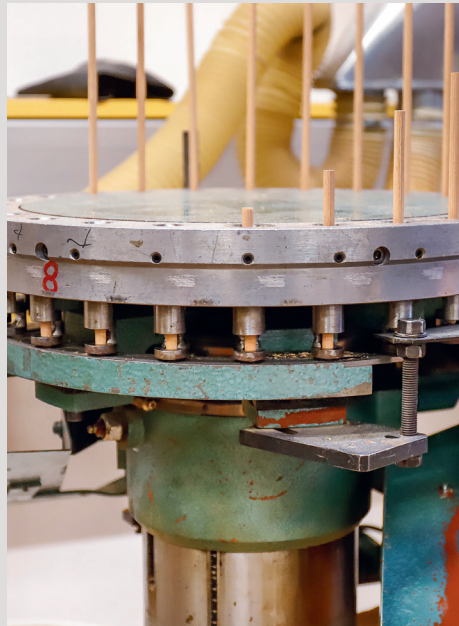

ABA AMRISWIL. Die gesamte Dübel-, Rundstab- und Handlauf-Produktion der Firma Ruff AG in Dorf ZH mit allen Maschinen, dem Materiallager und dem Kundenstamm wurde an ABA Amriswil verkauft. Die Kunden werden künftig vom Thurgau aus bedient.

Ruff-Dübelproduktion neu bei ABA

Spezialmaschinen und fleissige Hände in der ABA Dübel-Produktion.

Seit den 1960er-Jahren produzierte die Ruff AG in Dorf im Zürcher Weinland hochwertige Holzdübel, Rundstäbe und Handläufe und lieferte diese an rund 600 Kunden in der ganzen Schweiz. Ab 1992 führte Jonas Ruff die Firma in zweiter Generation. Das ABA Amriswil war als Hersteller von Kindergartenmöbeln über viele Jahre ein Kunde. Der Chauffeur des ABA holte die bestellten Dübel jeweils auf der Rückfahrt von seinen Touren ab. Dabei kam er mit Jonas Ruff ins Gespräch und erfuhr, dass dieser nach 32 Jahren Geschäftstätigkeit eine Nachfolgelösung suchte.

Der Chauffeur berichtete seinem Chef

Dieser fand die Sache äusserst interessant. Denn das ABA hielt seit längerem Ausschau nach einer zusätzlichen Ganzjahres-Produktion für die 100 Mitarbeitenden. So besuchte eine kleine Delegation im September 2023 die Ruff AG. Das Team war beein-

Bilder: ABA Amriswil

druckt und erkannte schnell, dass die Holzdübel-Produktion eine ideale Ergänzung zum bisherigen ABA-Programm war. Sie erfordert eine Vielzahl einfacher Arbeitsschritte, welche von den Mitarbeitenden unter Anleitung gut und sicher ausgeführt werden können. Das ABA beschäftigt als soziale Institution 150 Menschen mit Beeinträchtigungen in verschiedenen Arbeitsbereichen.

ABA Amriswil: Käufer und Produzent

Weitere Besuche und Verhandlungen fanden statt und bald wurde man sich einig. ABA übernahm die Ruff AG mit allen Maschinen, dem gesamten Materiallager und dem Kundenstamm. Ende 2024 erfolgten der Umzug und die technische Installation in den ABA-Räumlichkeiten. Es wurden Testläufe durchgeführt und die Mitarbeitenden mit den neuen Aufgaben vertraut gemacht.

Seit Januar 2025 wird das gesamte bisherige Holzdübel-Angebot der Ruff AG offiziell von ABA Amriswil produziert und vertrieben. Daneben ist ABA auch auf Lohnarbeiten spezialisiert und führt als Zulieferer

verschiedene Holzarbeiten nach Kundenwunsch aus. ABA verfügt über einen modernen Maschinenpark und ist nach ISO 9001:2015 zertifiziert.

Breites Sortiment und grosses Lager

Das ABA-Sortiment umfasst 410 einzelne Artikel: Riffeldübel und Zimmereidübel mit Durchmesser von 5 bis 30 mm und Länge von 15 bis 200 mm. Dazu Rundstäbe und Handläufe in verschiedenen Holzarten. Individuelle Grössen und kundenspezifische Lösungen sind auf Anfrage möglich. ABA legt Wert auf schnelle, zuverlässige Lieferung. Ab dem grossen Lagersortiment möglichst noch am selben Tag.

SOZIAL UND WIRTSCHAFTSNAH

Wer und was ist ABA Amriswil?

ABA ist ein wirtschaftsnaher Sozialbetrieb und bietet vielfältige Wohn-, Arbeits- und Ausbildungsplätze für Menschen mit einer Einschränkung. Diese werden hier betreut, ausgebildet und beschäftigt. In modernen Produktionsstätten führen sie unter Anleitung verschiedenste Kundenaufträge aus. ABA ist zudem bekannt als grösster Hersteller von Möbeln für Kindergärten und Tagesstätten in der Schweiz.

aba

ABA Amriswil
Arbonerstrasse 17
8580 Amriswil TG
071 414 13 87
verkauf@aba-amriswil.ch
→ www.aba-amriswil.ch